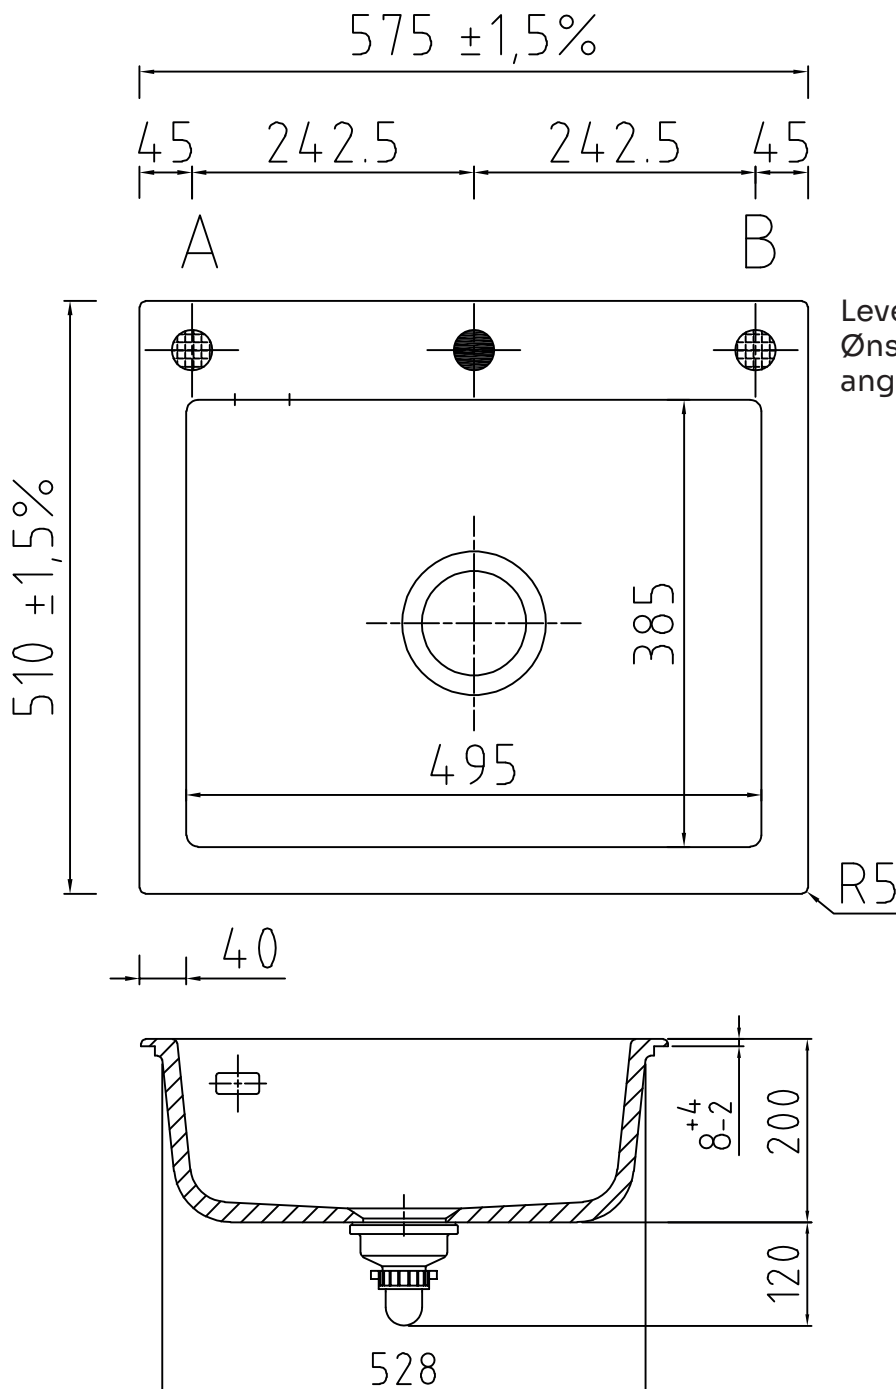

# Mera 57 keramik køkkenvask

Varenr.:  
11057MSS

VVS-nr.:  
682491116

Materiale: Keramik  
Farve: Mat sort  
Overflade: Glaseret, mat  
Monteringsmulighed: Nedfældning  
Skabsbredde: 600 mm  
Hanehul: Ja  
Overløb: Ja  
Bundventil medfølger: Ja i sort

# LAVABO®

Leveres med  $\varnothing 35$  mm hanehul.  
Ønskes yderlige huller (Pos A og B)  
angives dette ved bestilling.